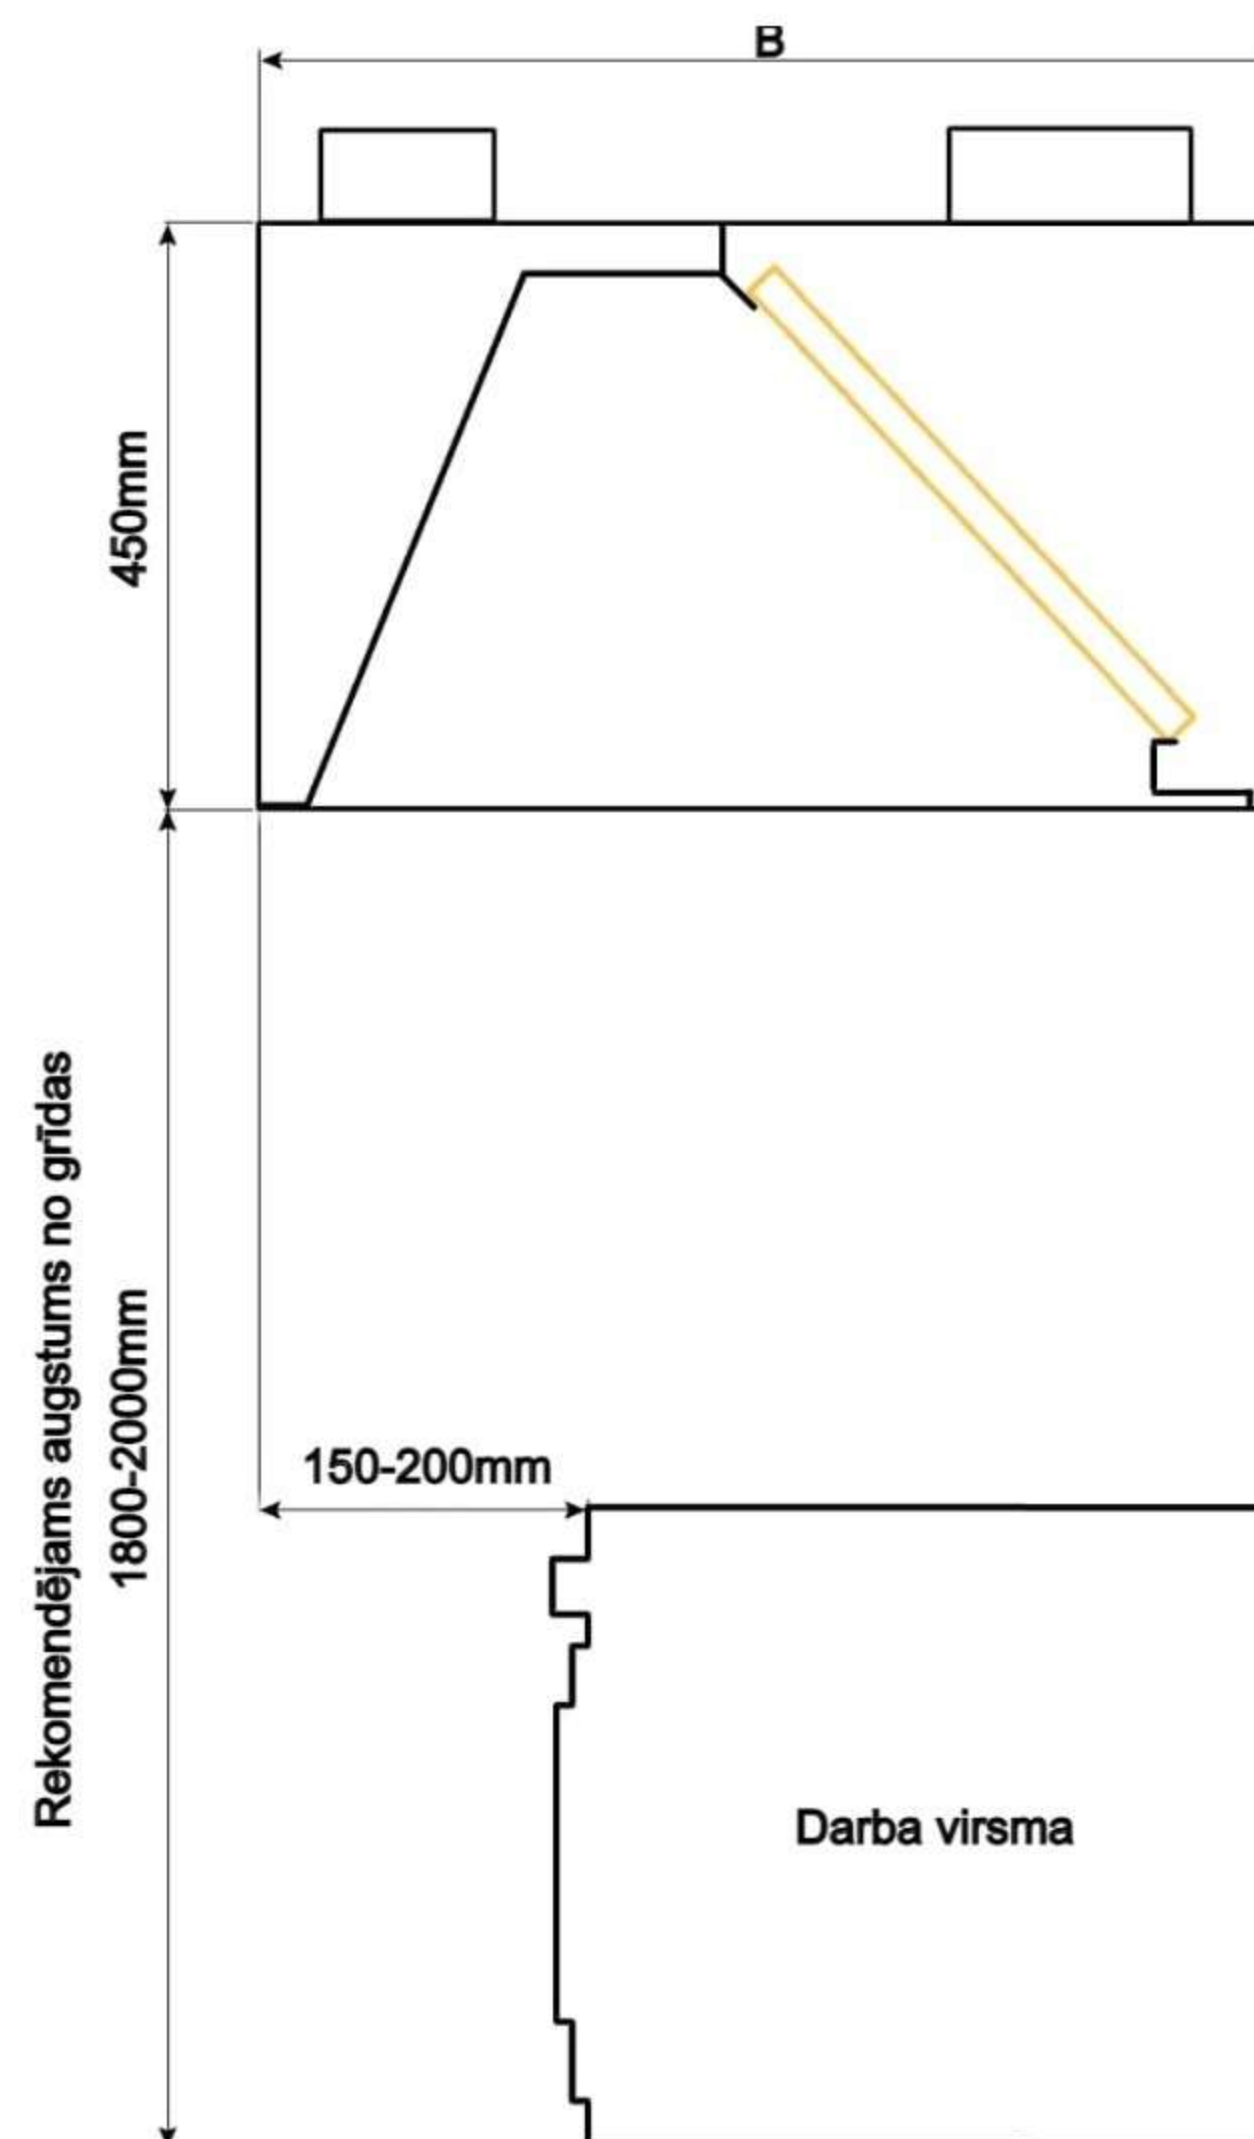

AFP -sienas "kastes" veidā
ar gaisa pieplūdi