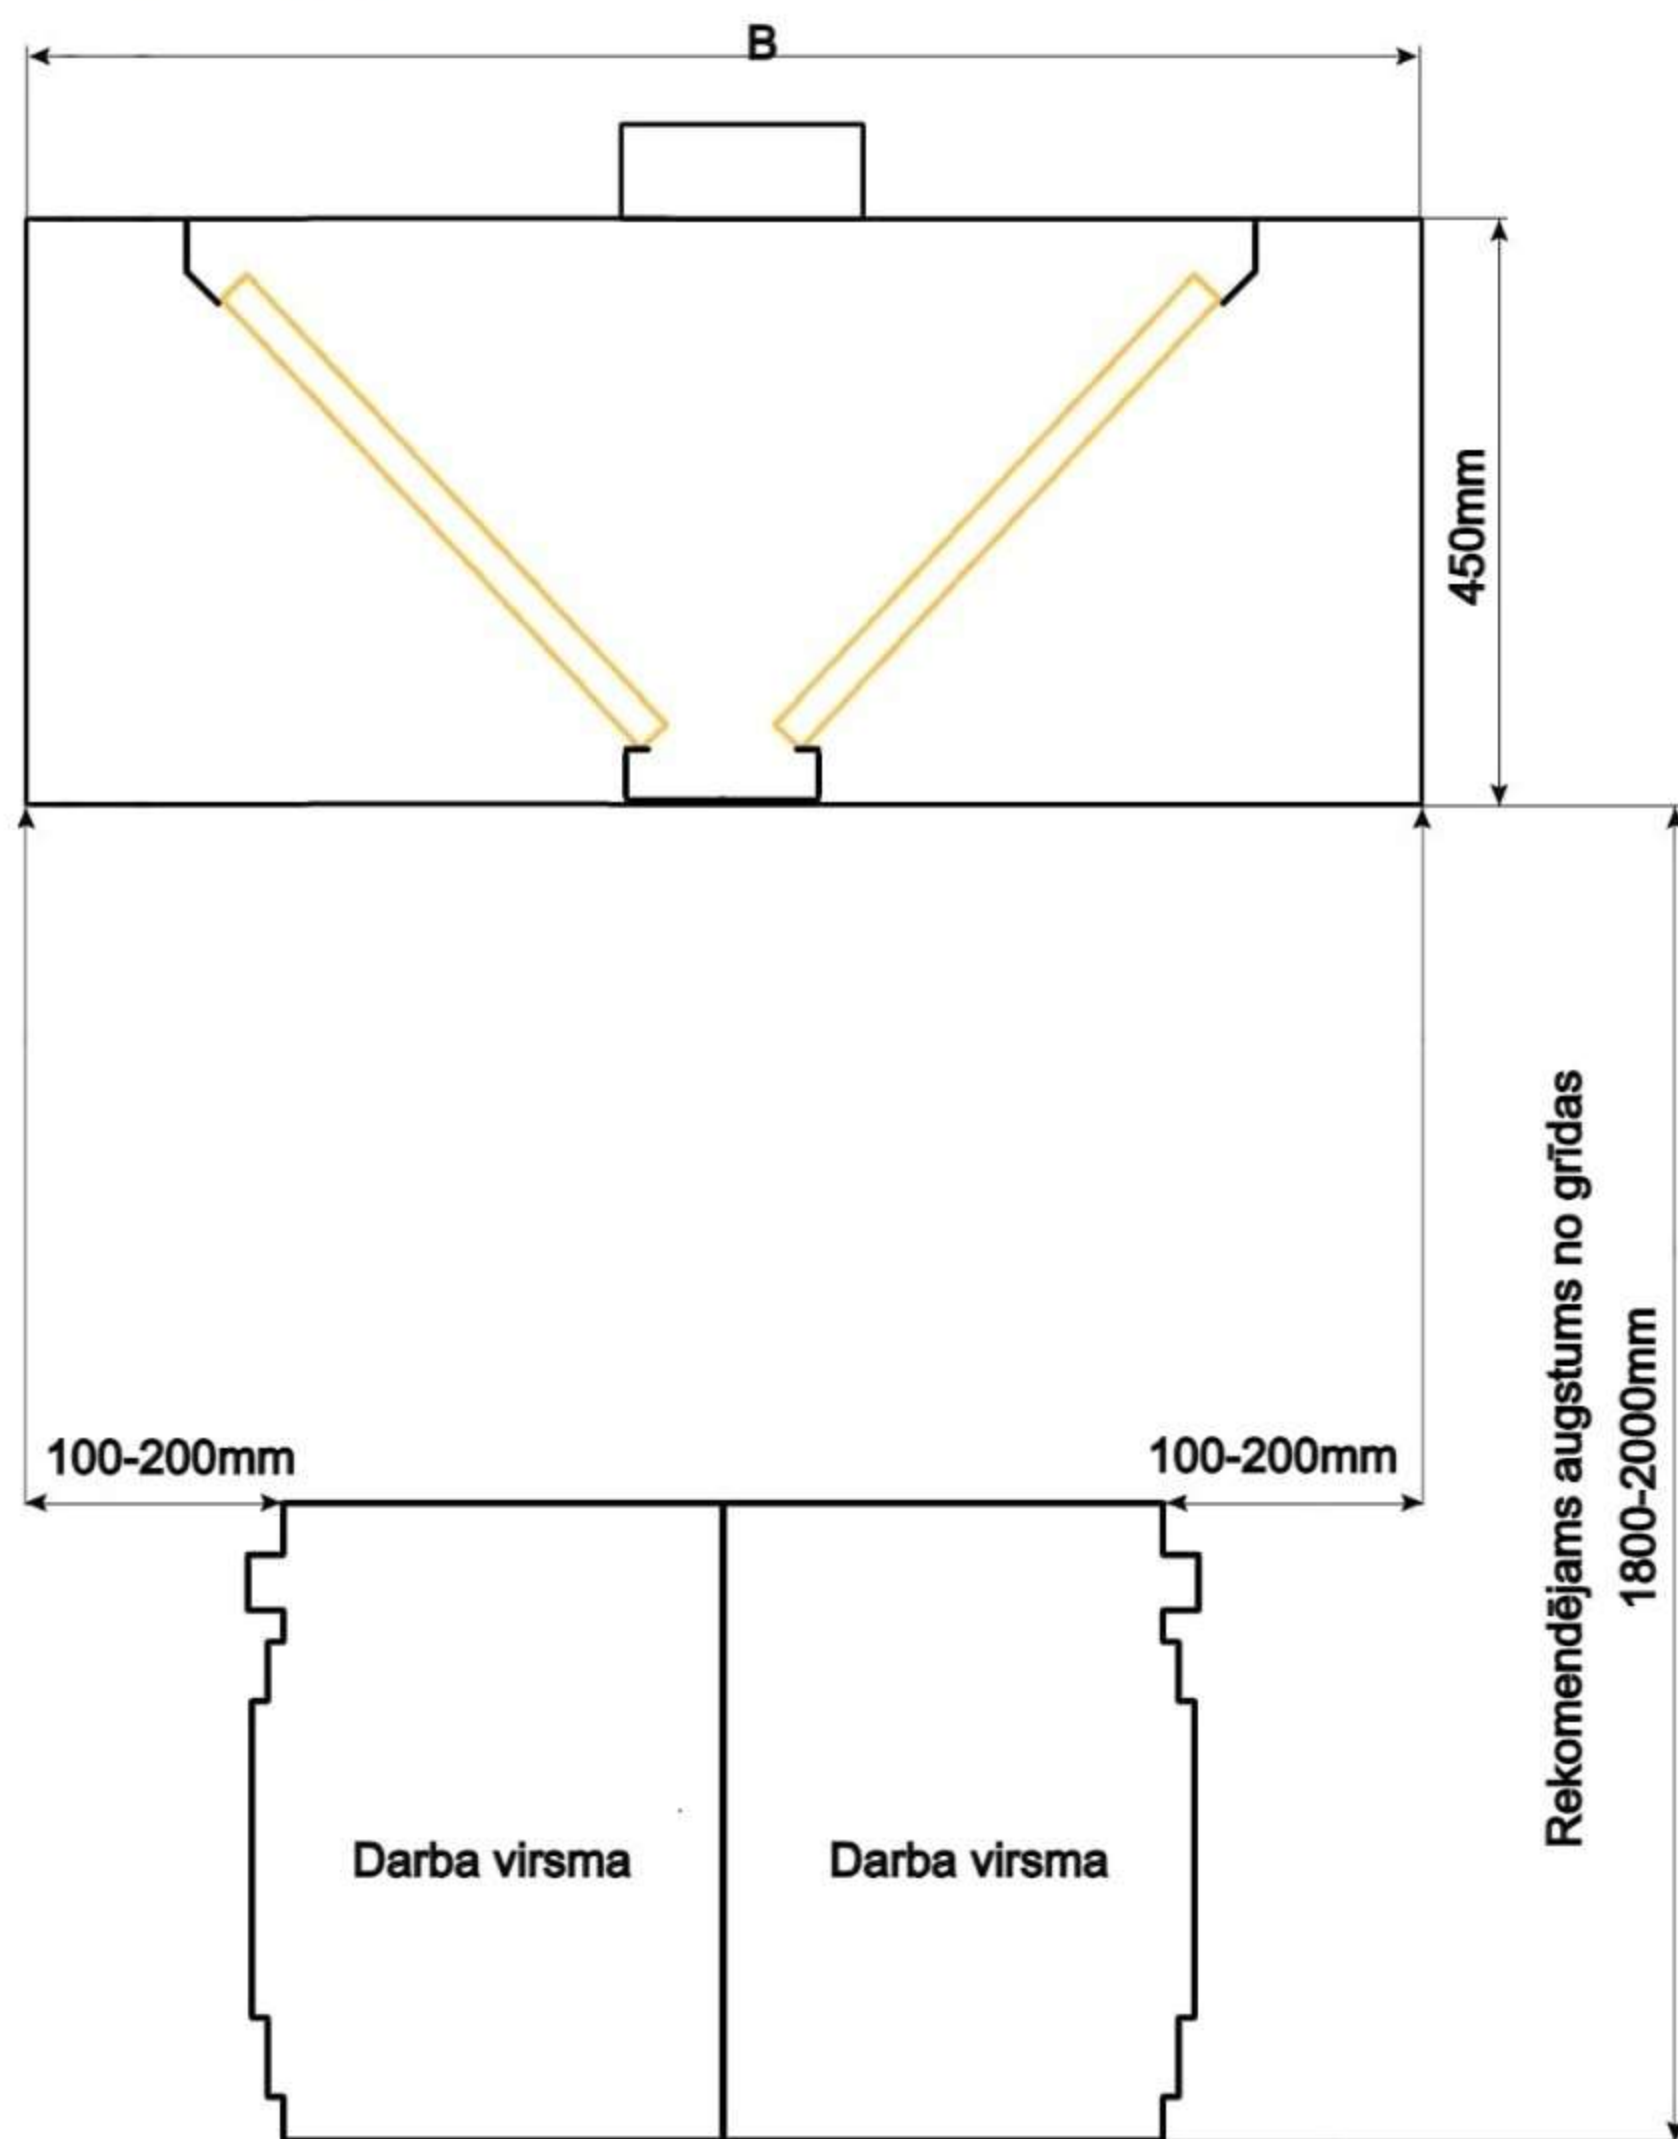

Akvilon
info@akvilon.lv
+371 26336845

Tvaika nosūceju montāžas shēmas

AFC - Tvaika nosūcējs centrālais (sala tipa)

AFS2- Tvaika nosūcējs sienas "kastes" veidā
(Tas pats attiecās uz AFS1 "trīsstūrveida" modeli)

AFP - centrālais ar gaisa pieplūdi
(sala tipa)

AFP -sienas "kastes" veidā
ar gaisa pieplūdi