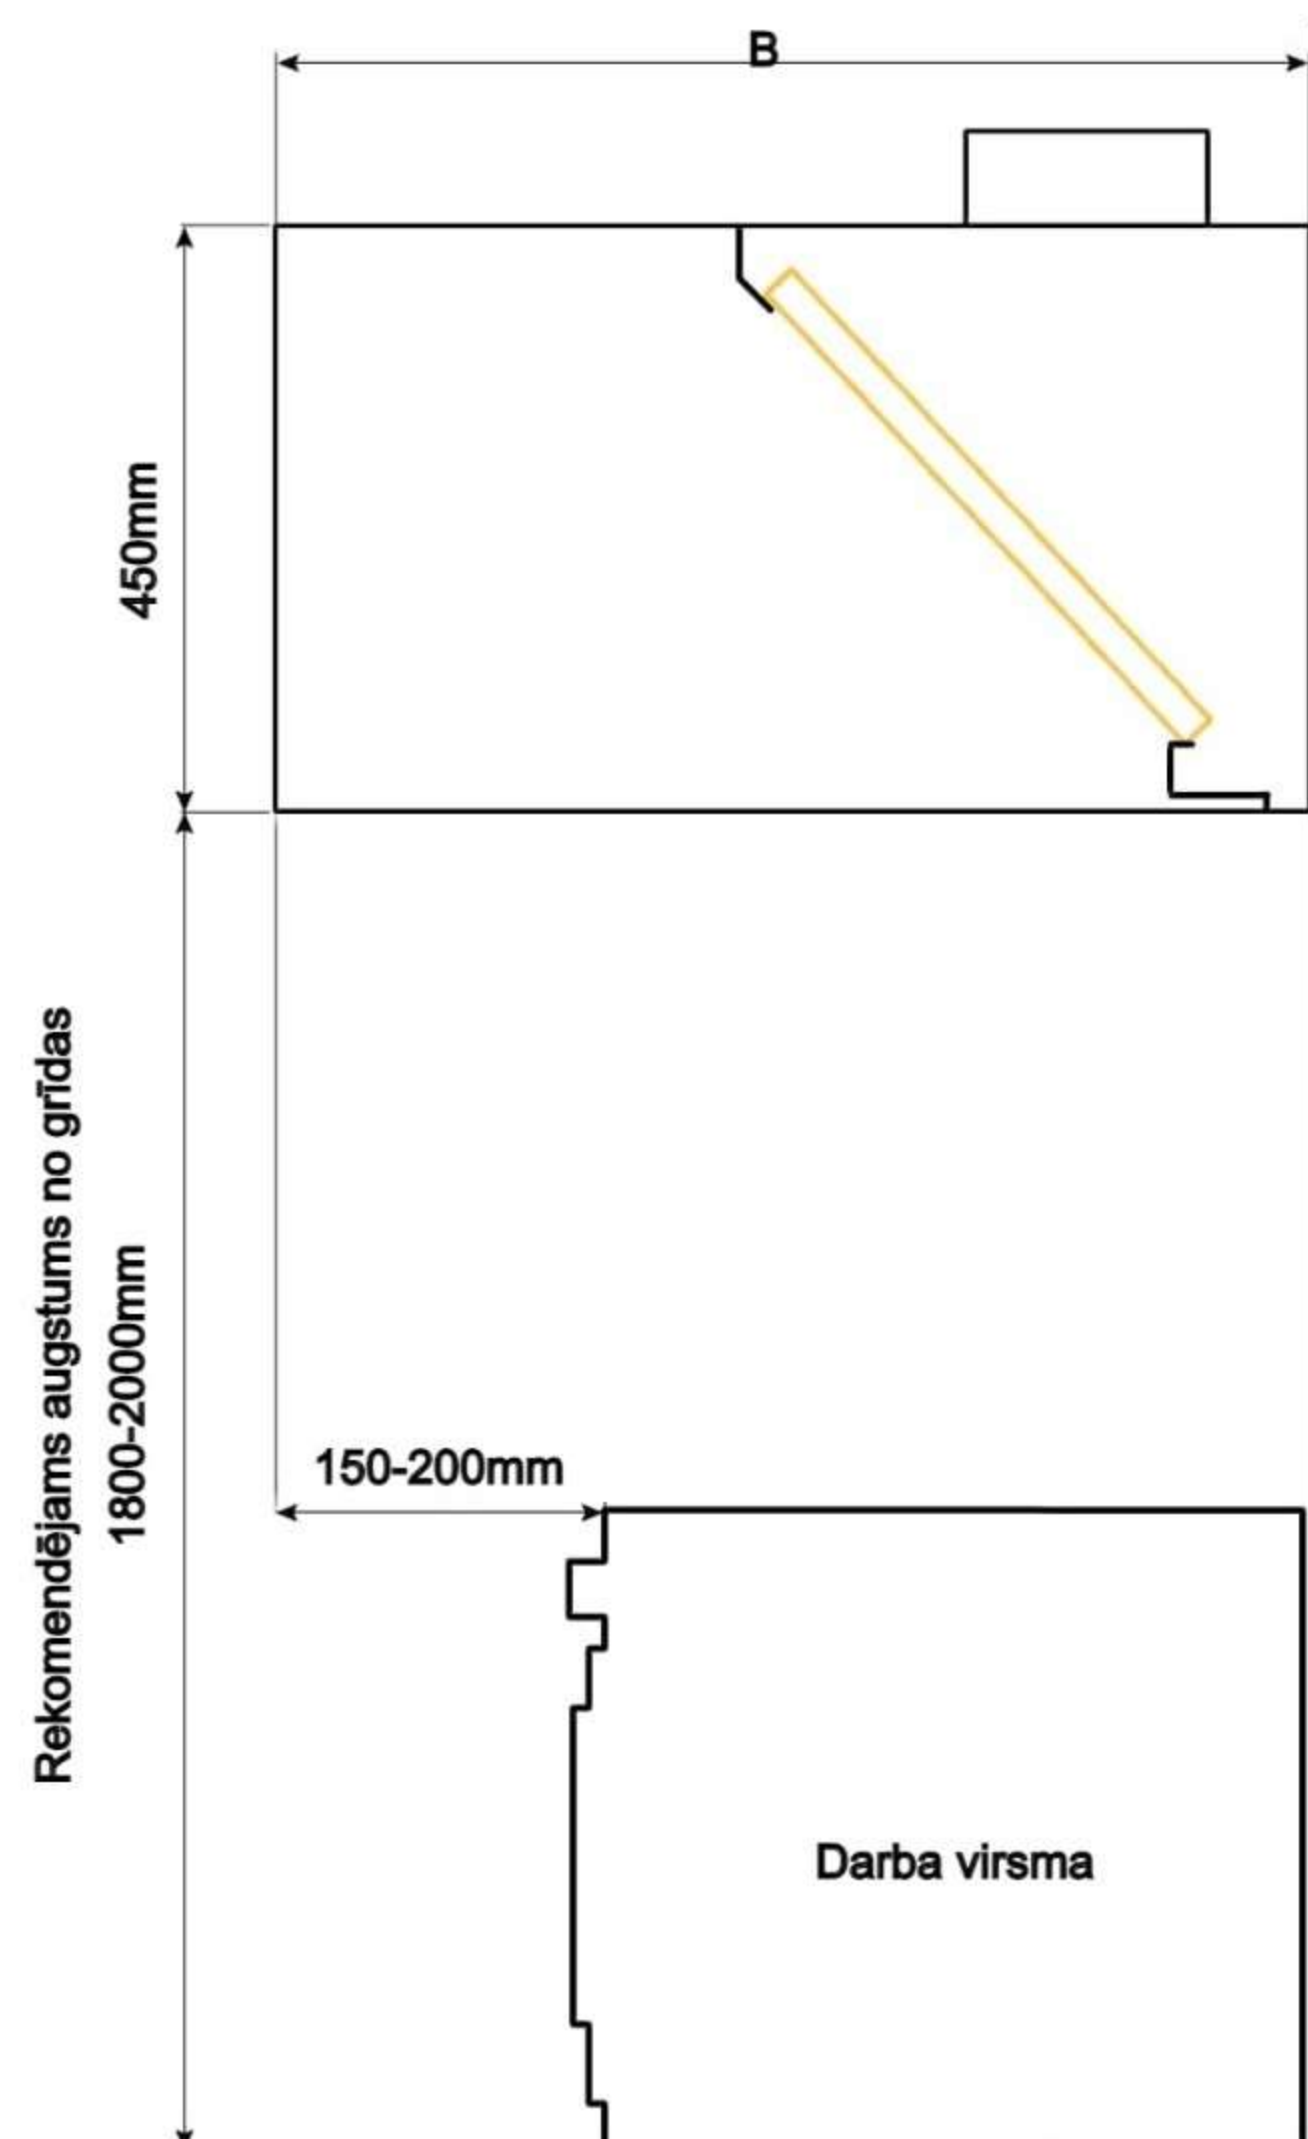

Akvilon
info@akvilon.lv
+371 26336845

Tvaika nosūceju montāžas shēmas

AFC - Tvaika nosūcējs centrālais (sala tipa)

AFS2- Tvaika nosūcējs sienas "kastes" veidā
(Tas pats attiecās uz AFS1 "trīsstūrveida" modeli)