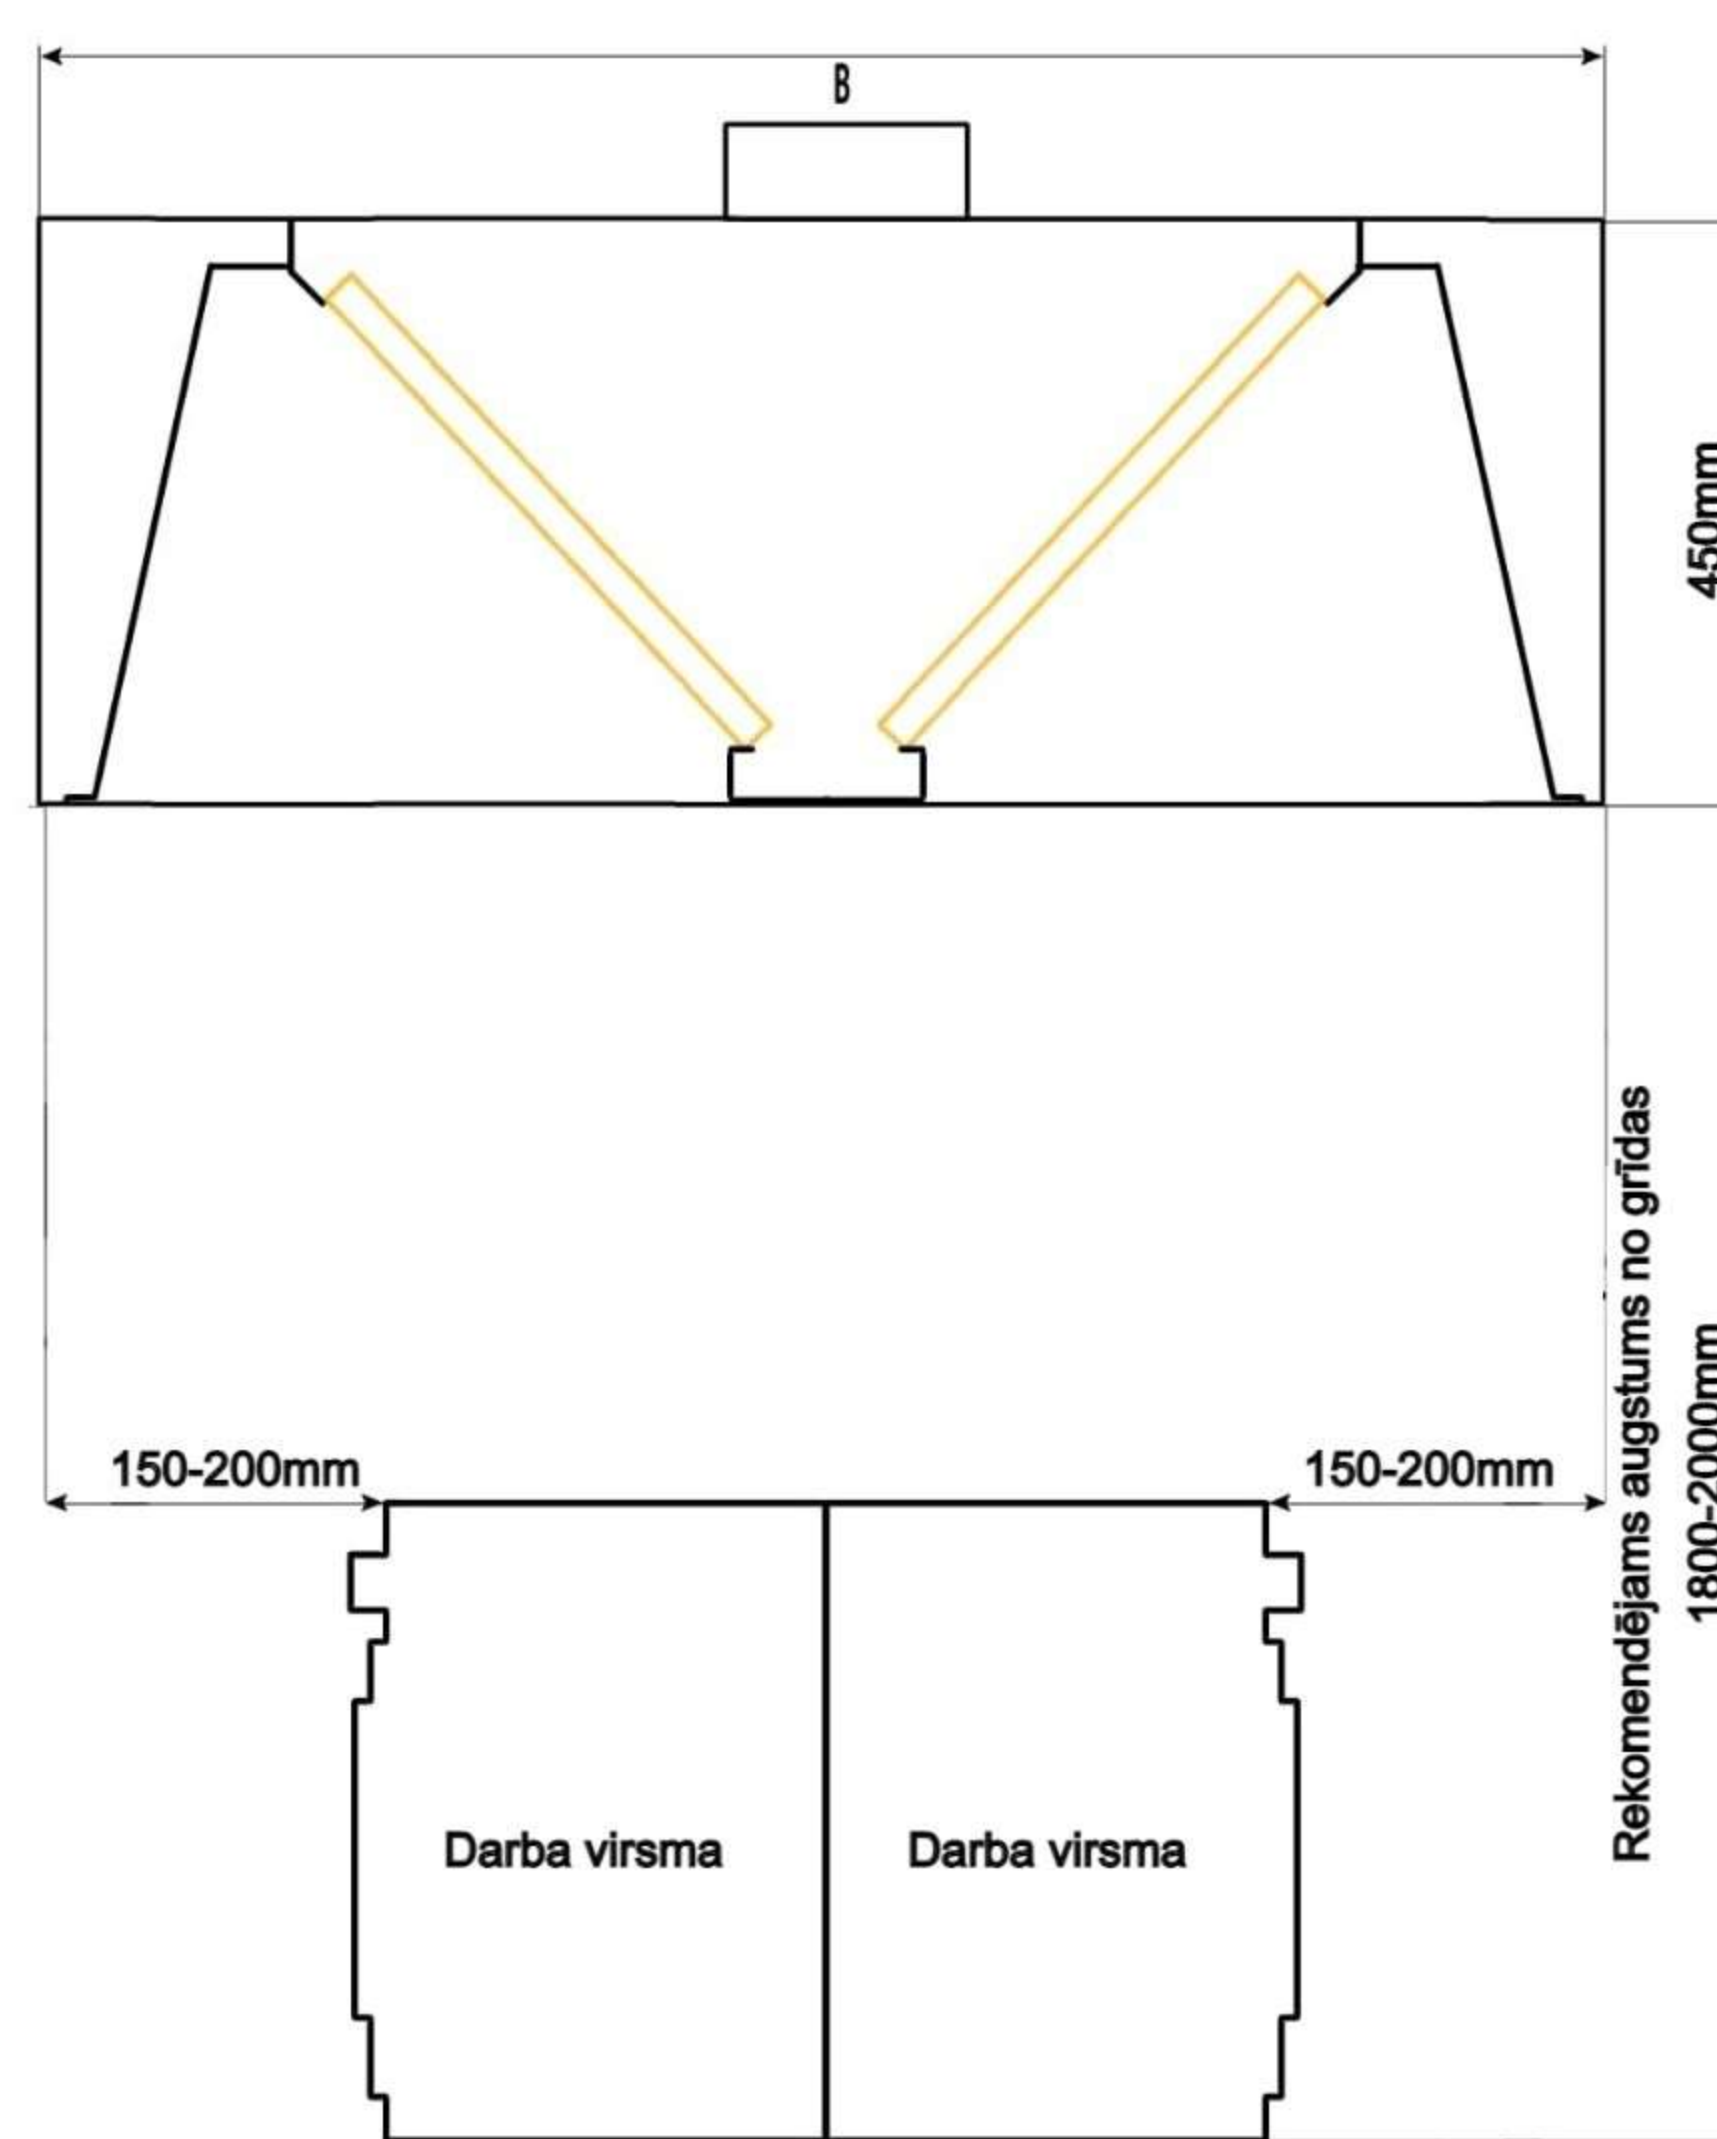

Akvilon
info@akvilon.lv
+371 26336845

Tvaika nosūceju montāžas shēmas

AFC - Tvaika nosūcējs centrālais (sala tipa)

AFS2- Tvaika nosūcējs sienas "kastes" veidā
(Tas pats attiecās uz AFS1 "trīsstūrveida" modeli)

AFP - centrālais ar gaisa pieplūdi
(sala tipa)

AFP -sienas "kastes" veidā
ar gaisa pieplūdi