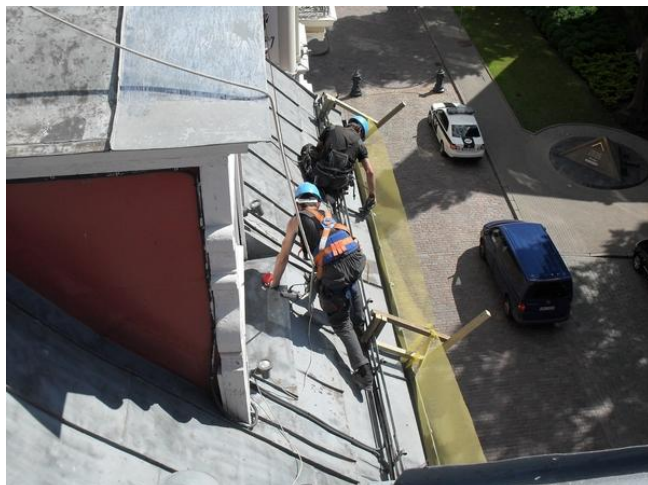

Piedāvājam **metāla** jumtu segumu ražošanu un montāžu. Valcprofila jumta segumu izgatavojam objektā, izmantojot valcprofila pārvietojamu darbmašīnu Schleich SPM 30/80-RS. Valcprofils tiks izgatavots no ruļļu materiāla, tas nozīmē, ka valcprofila garums var būt neierobežots. Lokšņu gareniskais savienojums ar stāvošo divkāršo ieloču tehnoloģiju un jumta seguma sagataves visā jumta garumā, ļauj garantēt maksimālu ūdens necaurlaidību un hermētismu.

Mūsdienīgā ražotne, 2+ ražošanas procesa kontrole

Valcprofila izgatavošana objektā

*Jūrmalas kultūras nama jumta nomaiņa,
valcprofils*

Latvijas Bankas ēkas jumta krāsošana, remonts

Ministru Kabineta ēkas jumta renovācijas darbi