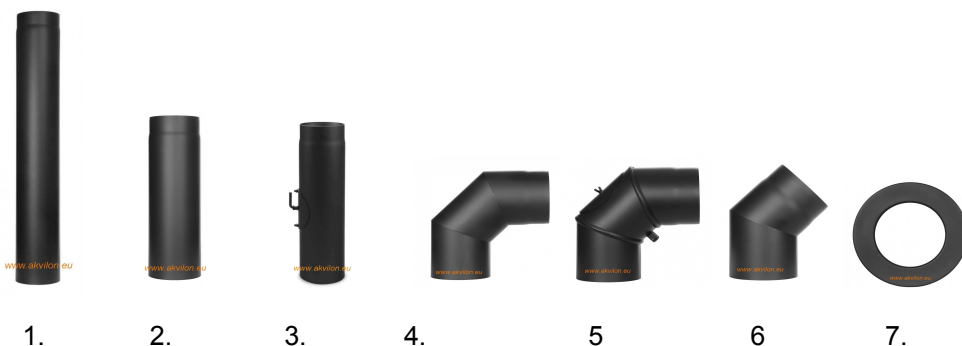

Ražotājs: SIA "Akvilon" Reģ Nr. 50003057361

Rīga, Mazā Rencēnu iela 6 tālr: 67290344, mob. 26543180; 26336845; 29354755; e-mail: info@akvilon.lv

www.akvilon.eu

Melnā metāla pieslēgumcaurules (2,0 mm)

Izmērs, mm	Ø 120	Ø 130	Ø 150	Ø 160	Ø 180	Ø 200
Nosaukums	Cena EUR/gab bez PVN	Cena EUR/gab bez PVN	Cena EUR/gab bez PVN	Cena EUR/gab bez PVN	Cena EUR/gab bez PVN	Cena EUR/gab bez PVN
1. Melnā pieslēgumcaurule 1000mm	16.80	17.25	18.55	19.25	21.98	23.24
2. Melnā pieslēgumcaurule 500mm	11.95	13.90	13.90	14.00	15.05	16.85
3. Melnā pieslēgumcaurule ar šīberu un revīziju, 500mm	16.46	17.50	18.76	19.82	20.44	22.36
4. Līkums 90°	16.54	16.54	17.46	17.90	18.38	21.36
5. Līkums 90° ar revīziju, regul. 0°- 90°	19.10	19.53	20.26	20.55	21.63	23.07
6. Līkums 45°	14.81	14.81	15.68	15.68	17.46	18.38
7. Dekoratīvais gredzens	3.90	3.90	4.00	5.32	5.32	5.32

☼ Standarta diametru produkcija no D-120 līdz D-200 pieejama no noliktavas.