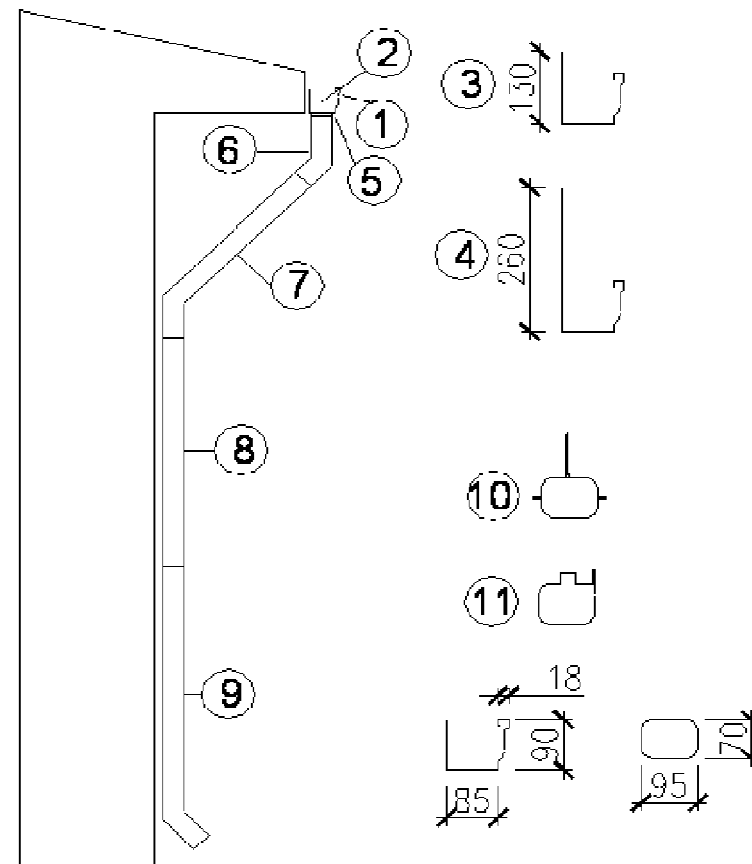

Производитель: SIA "Akvilon" Рег. Nr. 50003057361

Рига, ул. Маза Ренцену 6 моб. 26543180, 29354755 тел./факс: 67290344, e-mail: info@akvilon.lv

Профилированная водосточная система

www.akvilon.lv			Жесть PURAL (PUR)		Жесть Polyester (PE)		Оцинкованная жесть	
	Название	Ед. изм.	без PVN, EUR	с PVN, EUR	без PVN, EUR	с PVN, EUR	без PVN, EUR	с PVN, EUR
1.	Желоб (длина до 5 м)	m	2.88	3.49	2.32	2.81	2.02	2.44
2.	Заглушка желоба (правая)	gab	0.98	1.19	0.98	1.19	0.54	0.65
2.	Заглушка желоба (левая)	gab	0.98	1.19	0.98	1.19	0.54	0.65
3.	Кронштейн желоба наруж. короткий	gab	1.61	1.95	1.61	1.95	1.19	1.44
4.	Кронштейн желоба наруж. длинный	gab	1.79	2.16	1.79	2.16	1.44	1.74
4.1.	Кронштейн желоба внутренний	gab	0.90	1.09	0.90	1.09	0.90	1.09
5.	Воронка	gab	1.06	1.28	1.06	1.28	0.63	0.77
6.	Отвод-А водосточной трубы (120мм)	gab	2.50	3.02	2.06	2.49	1.84	2.23
7.	Отвод-В водосточной трубы (700мм)	gab	4.78	5.79	3.98	4.81	2.40	2.91
6.	Отвод-С водосточной трубы	gab	2.92	3.53	2.38	2.88	2.19	2.65
8.	Водосточная труба 1,9м	gab	9.10	11.02	7.53	9.11	6.11	7.39
8.	Водосточная труба 1,0м	gab	4.80	5.81	3.96	4.79	3.21	3.88
9.	Сточная труба с отводом 2,20м	gab	11.51	13.92	9.49	11.48	7.66	9.27
10.	Кронштейн водосточной трубы 2 эл.	gab	2.63	3.18	2.63	3.18	2.32	2.81
11.	Кронштейн сточной трубы (жесть)	gab	0.98	1.19	0.98	1.19	0.77	0.93
12.	Угол желоба наружный 90°	gab	7.57	9.16	6.34	7.67	4.03	4.88
13.	Угол желоба внутренний 90°	gab	7.57	9.16	6.34	7.73	4.03	4.88